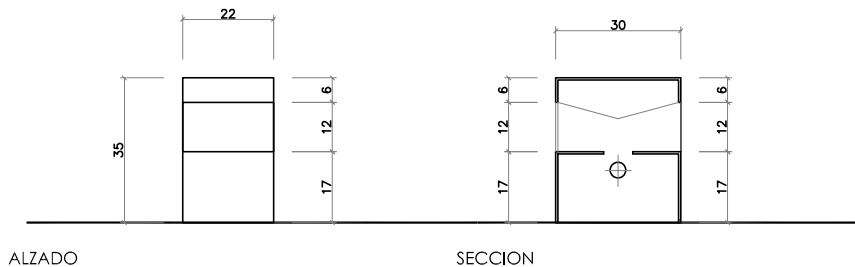

COLORES COLOURS

TAMAÑOS SIZES

30.22.h_35

PRECIO PRICE

703 € TLF. PEDIDOS 915413345

FICHA TECNICA TECHNICAL SHEET

ALZADO

SECCION

PLANTA

AXONOMETRICA