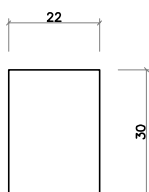

COLORES COLOURS

TAMAÑOS SIZES

30.22.h_35

PRECIO PRICE

703 € TLF. PEDIDOS 915413345

FICHA TECNICA TECHNICAL SHEET

ALZADO

SECCION

PLANTA

AXONOMETRICA